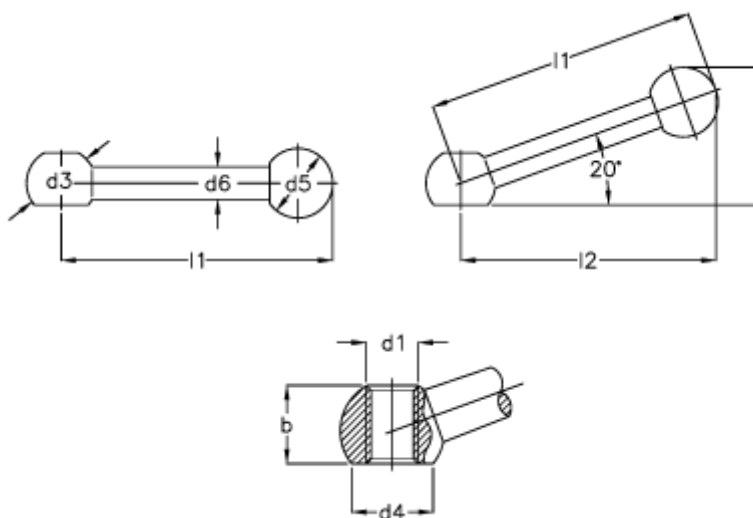

Varenummer: 20433472  
Beskrivelse: E+G Spændegreb  
DIN 6337 63-M 8-M

## Mål

b = 12.0	l2 = 60
d1 = M 8	
d3 = 16	
d4 = 12.5	
d5 = 20	
d6 = 8	
h = 33.0	
l1 = 63	